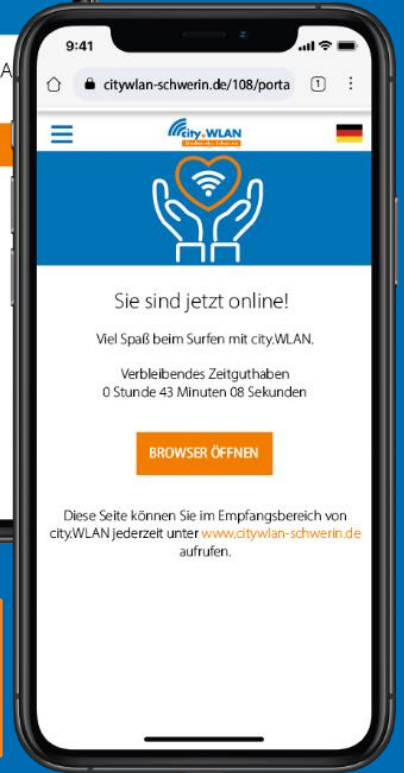

Täglich
60 Freiminuten.
**Mit city.WLAN
verbinden.**
So geht's!

WLAN-Einstellungen
des Gerätes öffnen
und das Netzwerk
city.WLAN wählen.

Automatische Weiterleitung
zum city.WLAN Einwahlportal.
Alternativ öffnen über
www.citywlan-schwerin.de