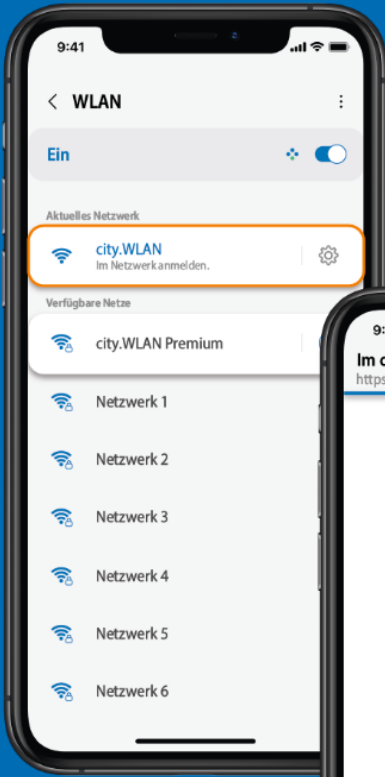

Täglich
60 Freiminuten.
**Mit city.WLAN
verbinden.**
So geht's!

WLAN-Einstellungen
des Gerätes öffnen
und das Netzwerk
city.WLAN wählen.

Automatische Weiterleitung
zum city.WLAN Einwahlportal.
Alternativ öffnen über
www.citywlan-schwerin.de