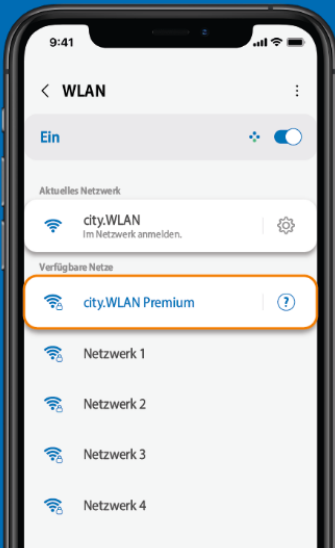

Initial-Passwort
für city.WLAN Premium:
citywlan

Unbegrenzt surfen.
city.WLAN Premium.
So geht's!

WLAN-Einstellungen des Gerätes öffnen und das Netzwerk city.WLAN Premium auswählen.

Erste Passwortabfrage. WICHTIG! Eingabe des Initial-Passwortes: **citywlan**

Automatische Weiterleitung zum Premium Einwahlportal. Alternativ öffnen über www.citywlan-schwerin.de

Eingabe des individuellen Zugangscodes.

Oder über Button *Ticket kaufen* und direkt verbinden.

Das Gerät ist verbunden. Keine weitere Passworteingabe nötig.