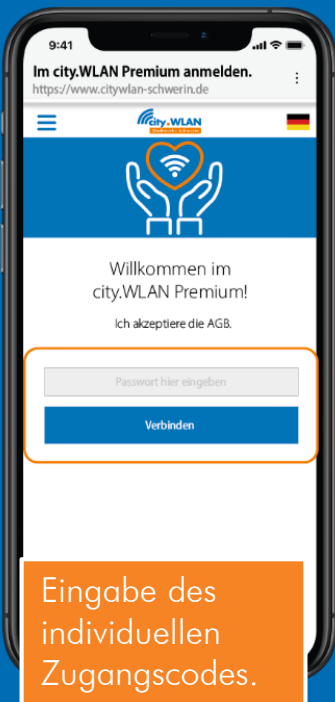

Initial-Passwort
für city.WLAN Premium:
citywlan

Unbegrenzt surfen.
city.WLAN Premium.
So geht's!

WLAN-Einstellungen des Gerätes öffnen und das Netzwerk city.WLAN Premium auswählen.

Erste Passwortabfrage. WICHTIG! Eingabe des Initial-Passwortes: **citywlan**

Automatische Weiterleitung zum Premium Einwahlportal. Alternativ öffnen über www.citywlan-schwerin.de

Eingabe des individuellen Zugangscodes.

Oder über Button *Ticket kaufen* und direkt verbinden.

Das Gerät ist verbunden. Keine weitere Passworteingabe nötig.