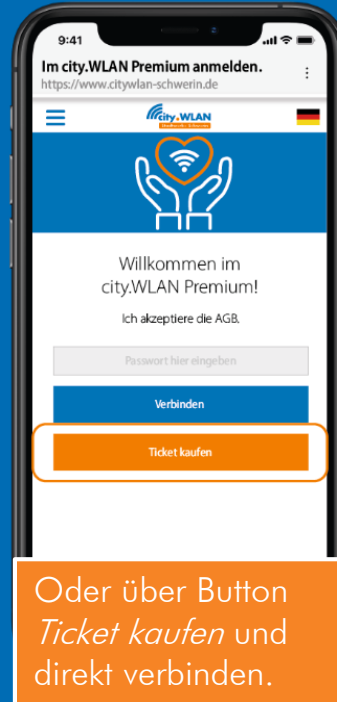

Initial-Passwort
für city.WLAN Premium:
citywlan

Unbegrenzt surfen.
city.WLAN Premium.
So geht's!

WLAN-Einstellungen des Gerätes öffnen und das Netzwerk city.WLAN Premium auswählen.

Erste Passwortabfrage. WICHTIG! Eingabe des Initial-Passwortes: **citywlan**

Automatische Weiterleitung zum Premium Einwahlportal. Alternativ öffnen über www.citywlan-schwerin.de

Eingabe des individuellen Zugangscodes.

Oder über Button *Ticket kaufen* und direkt verbinden.

Das Gerät ist verbunden. Keine weitere Passworteingabe nötig.