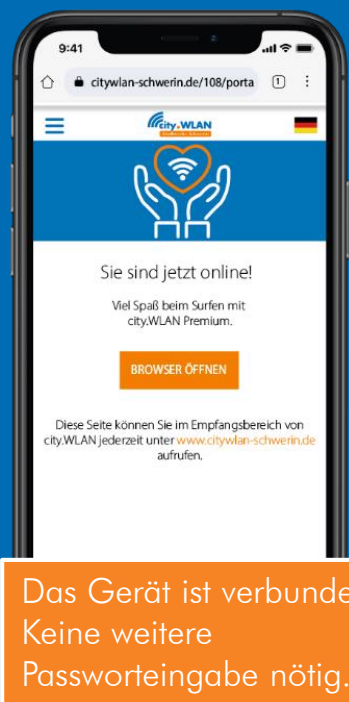

Initial-Passwort
für city.WLAN Premium:
citywlan

Unbegrenzt surfen.
city.WLAN Premium.
So geht's!

WLAN-Einstellungen des Gerätes öffnen und das Netzwerk city.WLAN Premium auswählen.

Erste Passwortabfrage. WICHTIG! Eingabe des Initial-Passwortes: **citywlan**

Automatische Weiterleitung zum Premium Einwahlportal. Alternativ öffnen über www.citywlan-schwerin.de

Eingabe des individuellen Zugangscodes.

Oder über Button *Ticket kaufen* und direkt verbinden.

Das Gerät ist verbunden. Keine weitere Passworteingabe nötig.